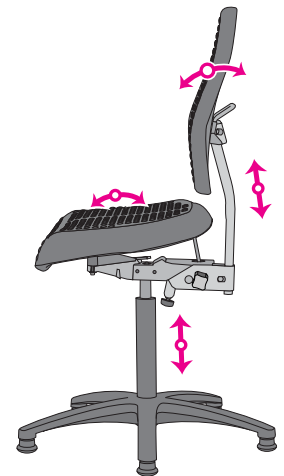

ERGOMAT

www.ergomat.com

Sunekær 13-15
DK-5471 Søndersø

info@ergomat.dk

Tel. +45 7022 1840
Fax +45 7023 1840